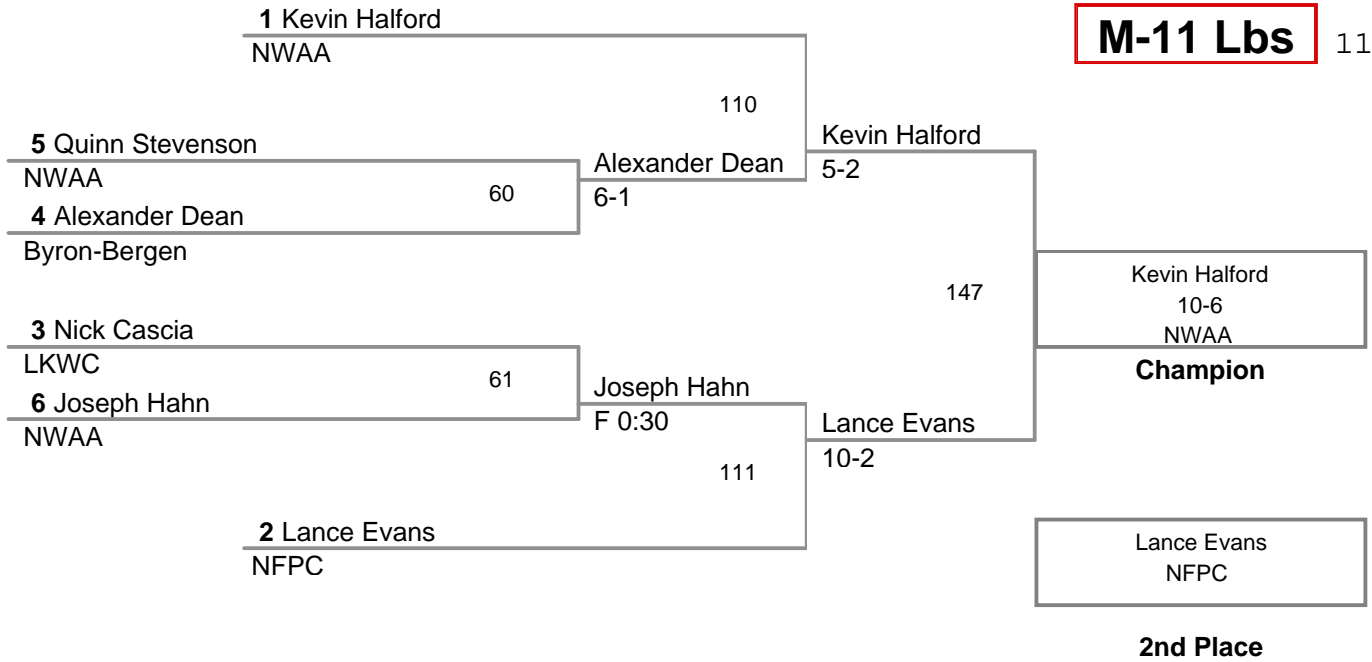

2012 NYWAY West. Reg.
Div.3 2001-2002

M-11 Lbs

110 Lbs